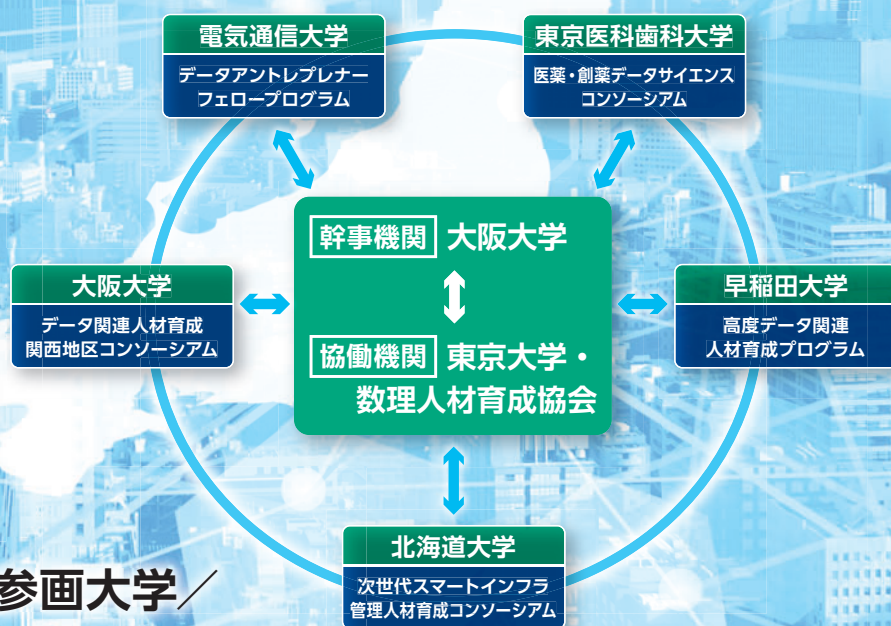

D-DRIVE データ関連人材育成プログラム全国ネットワーク

全国合同

インタラクティブマッチング

2021年1月30日 土

参加無料

開催形式 WEB開催 (予定)
オンラインシステム「Zoom」利用

時間 13時～18時

開催内容

- インターンシップ報告会
- 学生プレゼンテーション
- 企業紹介 (事前掲示)
- インタラクティブマッチング

対象学生 全国ネットワーク参画大学/
各コンソーシアム参画大学所属
博士・修士・学部生等

MMDS 大阪大学 数理・データ科学教育研究センター
Center for Mathematical Modeling and Data Science, Osaka University
〒560-8531 大阪府豊中市待兼山町1-3 TEL: (06) 6850-6091
URL: <http://www-mmds.sigmath.es.osaka-u.ac.jp/>

申し込み先

URL: <https://ddrive.jp/event/interactive/29.html>

HARAM 一般社団法人 数理人材育成協会 HARAM
Human Resource Association of Mathematics
〒560-8531 大阪府豊中市待兼山町1-3 TEL: (06) 6850-8392
URL: <https://hram.or.jp>

お問い合わせメール

E-mail: mmds-ddrive@sigmath.es.osaka-u.ac.jp